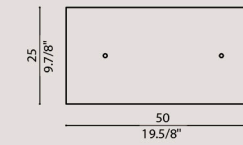

Ceiling canopies for compositions/ rosoni a soffitto per composizioni

2L - 50x25