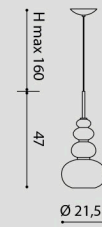

1 x 7W
LED E27 220-240V 2700°K 810 lm

CARNIVAL SO 1L B

CARSO1LBCR
(crystal/ cristallo)

CARSO1LBBL
(blue/ blu)

1 x 7W
LED E27 220-240V 2700°K 810 lm

CARNIVAL SO 1L C

CARSO1LCCR
(crystal/ cristallo)

CARSO1LCMO
(mocha/ moka)