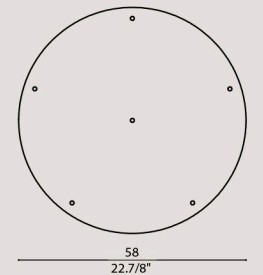

Ceiling canopies for compositions/ rosoni a soffitto per composizioni

2L - 50x25

3L - Ø35

6L - Ø58

3L - 110

	2L - 50x25	3L - Ø35	6L - Ø58	3L - 110
white/bianco RAL 9010	COMPORE50BC	COMPOD35BC	COMPOD60BC	COMPOL3LBC
brushed gold/ oro spazzolato	COMPORE50OS	COMPOD35OS	COMPOD60OS	COMPOL3LOS
ON REQUEST/ SU RICHIESTA				
brushed nickel/ nickel spazzolato	COMPORE50NS	COMPOD35NS	COMPOD60NS	COMPOL3LNS