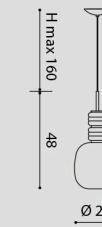

1 x 7W
LED E27 220-240V 2700°K 810 lm

CARNIVAL SO 1L B

CARSO1LBCR
(crystal/ cristallo)

CARSO1LBBL
(blue/ blu)

1 x 7W
LED E27 220-240V 2700°K 810 lm

CARNIVAL SO 1L C

CARSO1LCCR
(crystal/ cristallo)

CARSO1LCMO
(mocha/ moka)