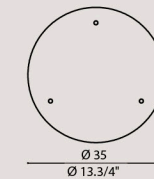

CARNIVAL design L4B

[En] > Suspension lamp collection in blown glass.

Glass available transparent or colored.

Metal frames with galvanic brushed gold or nickel finishes.

[It] > Collezione di lampada a sospensioni in vetro soffiato.

Vetro disponibile trasparente o colorato.

Montature in metallo finiture galvanica oro e nickel spazzolato.

VAT excluded/ IVA esclusa

CARNIVAL SO 1L A

CARSO1LACR
(crystal/ cristallo)

CARSO1LAVE
(green/ verde)

1 x 7W
LED E27 220-240V 2700°K 810 lm

CARNIVAL SO 1L B

CARSO1LBCR
(crystal/ cristallo)

CARSO1LBBL
(blue/ blu)

1 x 7W
LED E27 220-240V 2700°K 810 lm

CARNIVAL SO 1L C

CARSO1LCCR
(crystal/ cristallo)

CARSO1LCMO
(mocha/ moka)

1 x 7W
LED E27 220-240V 2700°K 810 lm

Suspension for compositions/ Sospensione per composizioni

1. 1 CLEAR CRYSTAL
2. 2 COLORED CRYSTAL

CARSO1LCCR 1
CARSO1LCMO 2

CARSO1LACR 1
CARSO1LAVE 2

CARSO1LBCR 1
CARSO1LBBL 2

Ceiling canopies for compositions/ rosoni a soffitto per composizioni

2L - 50x25

3L - Ø35

6L - Ø58

3L - 110

	2L - 50x25	3L - Ø35	6L - Ø58	3L - 110
white/bianco RAL 9010	COMPORE50BC	COMPOD35BC	COMPOD60BC	COMPOL3LBC
brushed gold/ oro spazzolato	COMPORE50OS	COMPOD35OS	COMPOD60OS	COMPOL3LOS
ON REQUEST/ SU RICHIESTA				
brushed nickel/ nickel spazzolato	COMPORE50NS	COMPOD35NS	COMPOD60NS	COMPOL3LNS

colors

brushed gold/
oro spazzolato

on demand/
su richiesta

brushed nickel/
nickel spazzolato

material

Metal and
blown glass
Metallo e
vetro soffiato

symbols